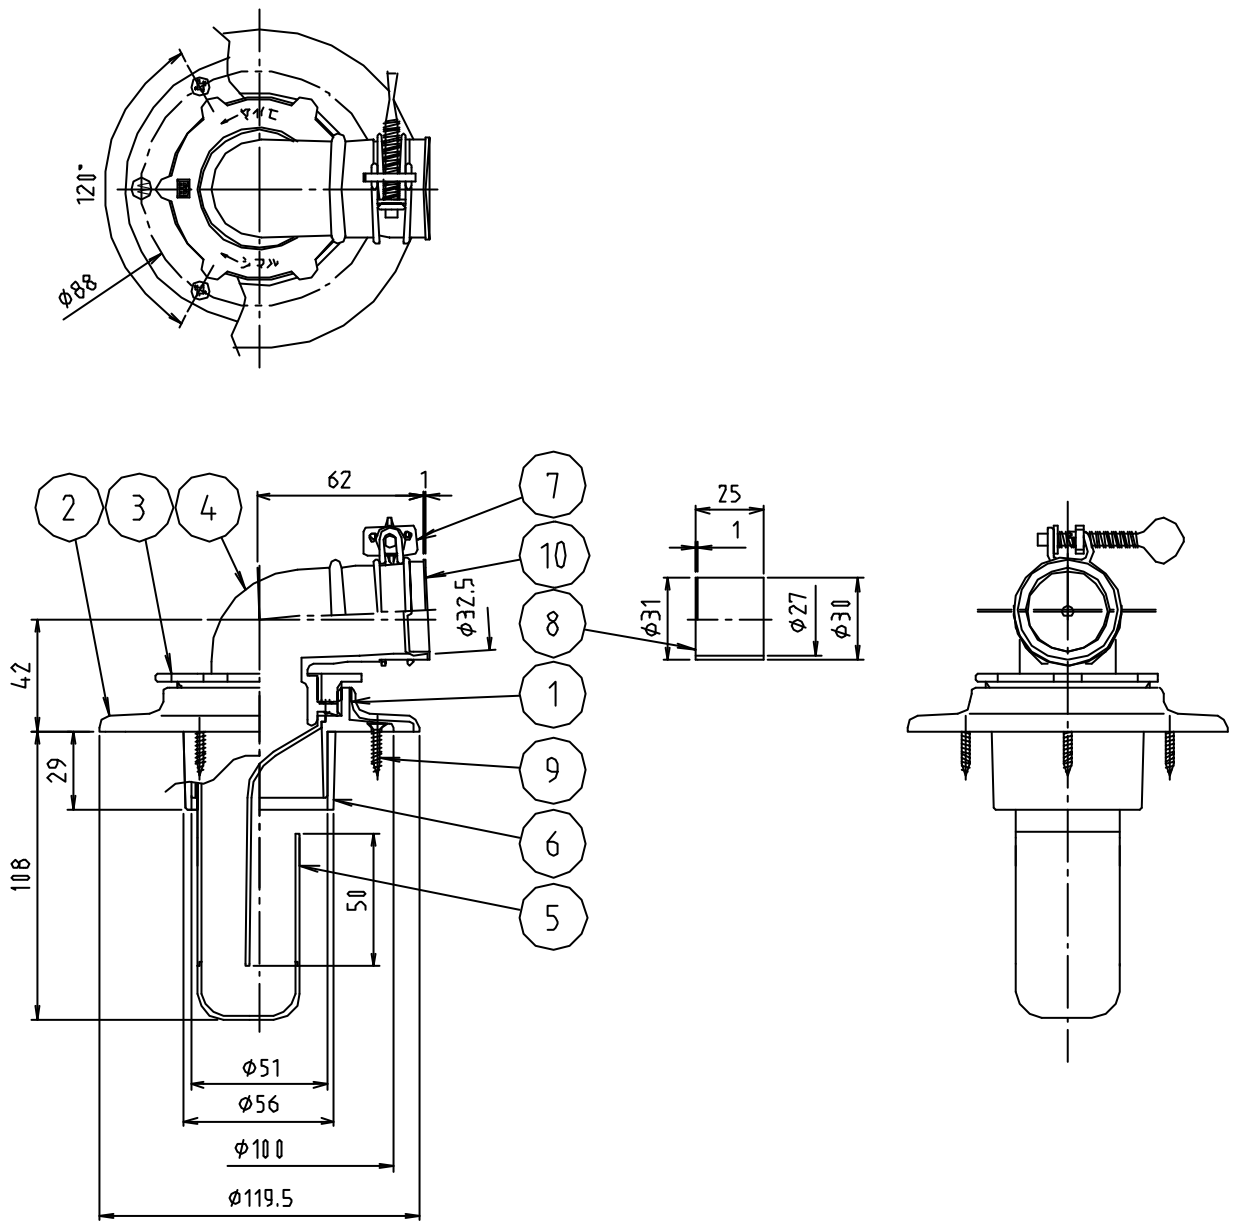

※web図面の為、等縮尺ではございません。

参考図

10	キャップ	合成樹脂	PE	
9	ビス	ステンレス鋼線	SUS304	3.5×20…3本
8	インナー	合成樹脂	PP	抗菌剤入
7	バンド	鉄線	SWM-B	ユニクロメチ
6	VUリーブ	合成樹脂	ABS	
5	フン	合成樹脂	ABS	抗菌剤入
4	エルボ	合成樹脂	TPO	ホワイトグレー 抗菌剤入
3	ロケット	合成樹脂	ABS	グリーンメチ
2	化粧カバー	合成樹脂	ABS	グリーンメチ
1	本体	合成樹脂	ABS	ホワイトグレー
番号	部品名	材質名	材質記号	備考

品名	洗濯機排水トラップ クリーン型			
品番	MB44CWM			
寸法				
図番	W-MB44CWM-04			

※ web図面の為、等縮尺ではございません。

参考図

10	キャップ	合成樹脂	PE	
9	ビス	ステンレス鋼線	SUS304	3.5×20...3本
8	インナー	合成樹脂	PP	抗菌剤入
7	バンド	鉄線	SWM-B	エニロメット
6	VUクリア	合成樹脂	ABS	ナチュール
5	フック	合成樹脂	ABS	抗菌剤入
4	エルボ	合成樹脂	TPO	ホワイトグレー 抗菌剤入
3	ロック外	合成樹脂	ABS	クロムメット
2	化粧カバー	合成樹脂	ABS	クロムメット
1	本体	合成樹脂	ABS	ホワイトグレー
番号	部品名	材質名	材質記号	備考
品名	洗濯機排水トラップ クリーン型			
品番	MB44CWM			
寸法				
図番	W-MB44CWM-2-01			