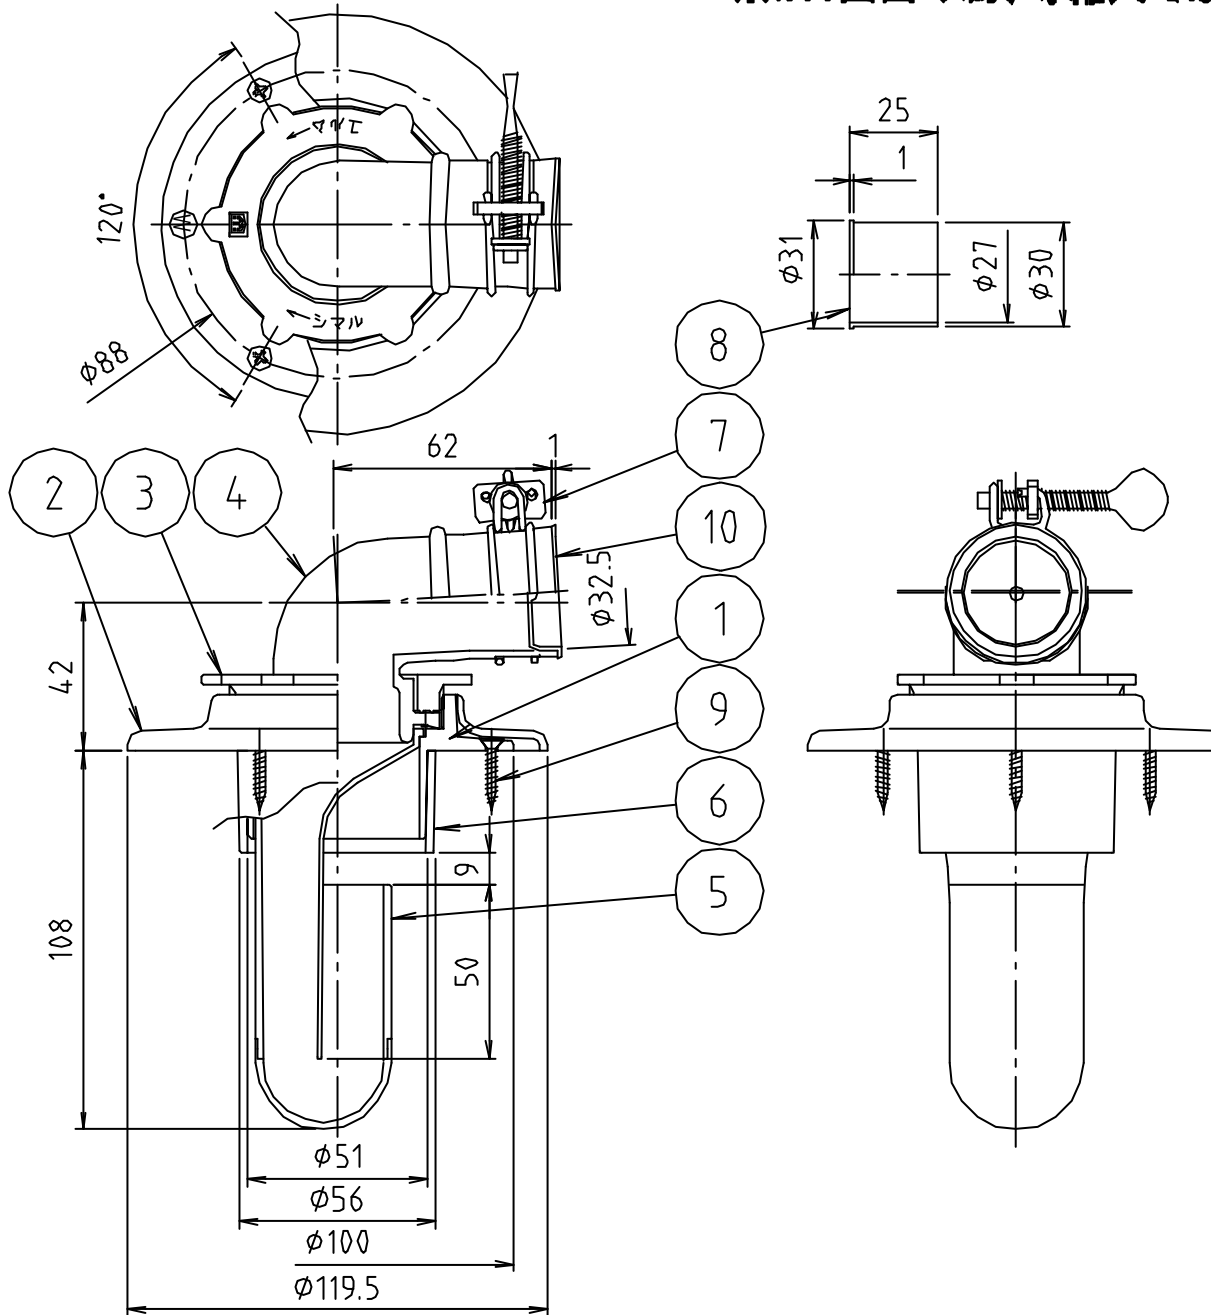

※web図面の為、等縮尺ではございません。

参考図

10	キャップ	合成樹脂	PE	
9	ビス	ステンレス鋼線	SUS304	3.5×20…3本
8	インナー	合成樹脂	PP	抗菌剤入
7	バンド	鉄線	SWM-B	ユニクロメチ
6	VUリーブ	合成樹脂	ABS	
5	フン	合成樹脂	ABS	抗菌剤入
4	エルボ	合成樹脂	TPO	ホワイトグレー 抗菌剤入
3	ロケット	合成樹脂	ABS	グリーンメチ
2	化粧カバー	合成樹脂	ABS	グリーンメチ
1	本体	合成樹脂	ABS	ホワイトグレー
番号	部品名	材質名	材質記号	備考

品名	洗濯機排水トラップ クリーン型			
品番	MB44CWM			
寸法				
図番	W-MB44CWM-04			

※ web図面の為、等縮尺ではございません。

参考図

10	キャップ	合成樹脂	PE	
9	ビス	ステンレス鋼線	SUS304	3.5×20...3本
8	インナー	合成樹脂	PP	抗菌剤入
7	バンド	鉄線	SWM-B	エニロメット
6	VUクリア	合成樹脂	ABS	ナチュール
5	フック	合成樹脂	ABS	抗菌剤入
4	エルボ	合成樹脂	TPO	ホワイトグレー 抗菌剤入
3	ロック外	合成樹脂	ABS	クロムメット
2	化粧カバー	合成樹脂	ABS	クロムメット
1	本体	合成樹脂	ABS	ホワイトグレー
番号	部品名	材質名	材質記号	備考
品名	洗濯機排水トラップ クリーン型			
品番	MB44CWM			
寸法				
図番	W-MB44CWM-2-01			